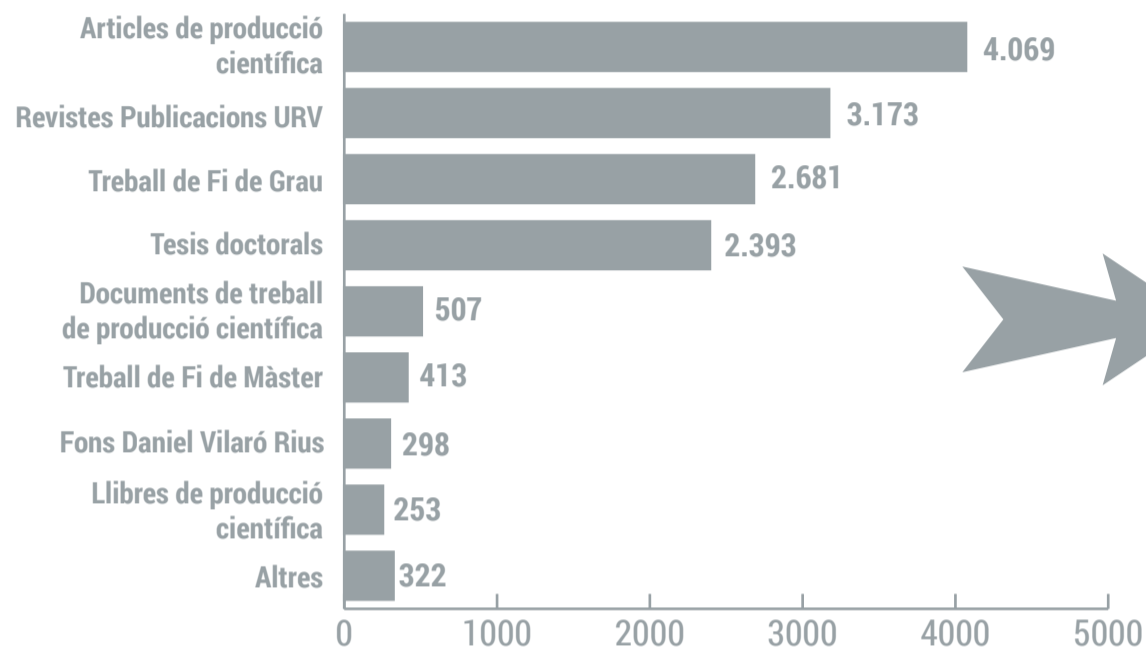

Repositori Institucional de la URV en xifres

2020

Registres

14.109

▲ 22.4%*

% Accés obert al Repositori

78.5%
accés obert

21.5%
accés tancat

Articles de producció científica

4.069

▲ 76.3%*

59.3%
en accés obert

1.6%
en accés embargat

0%
en accés restringit

40%
en accés tancat

Treballs de Fi de Grau