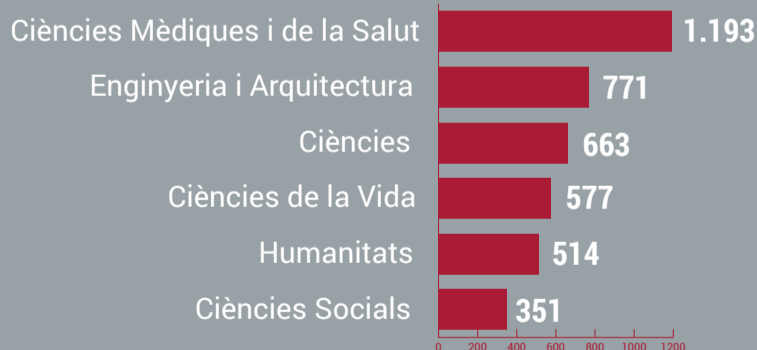

Articles de producció científica

4.069

▲ 76.3%*

59.3%
en accés obert

1.6%
en accés embargat

0%
en accés restringit

40%
en accés tancat

Treballs de Fi de Grau